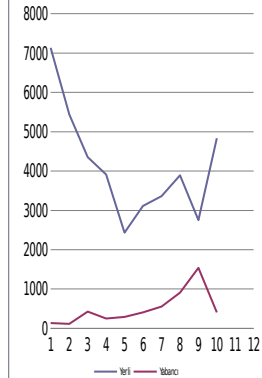

Kars İli 2019 Yılı Belediye Belgeli Tesislere Konaklama Sayısı