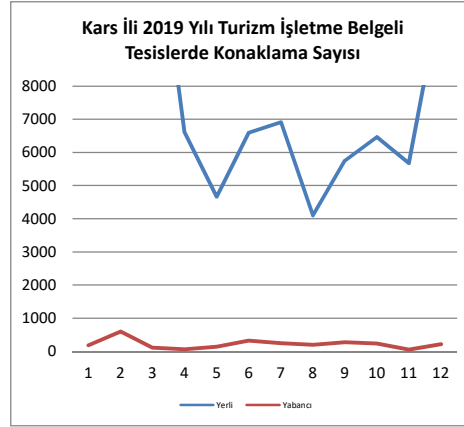

KARS İLİ 2019 YILI TURİZM İŞLETME BELGELİ TESİSLERDE KONAKLAMA SAYILARI			
AYLAR	YERLİ	YABANCI	TOPLAM
Ocak	21240	183	21423
Şubat	15629	599	16228
Mart	13961	106	14067
Nisan	6603	63	6666
Mayıs	4670	137	4807
Haziran	6597	323	6920
Temmuz	6919	246	7165
Ağustos	4104	200	4304
Eylül	5761	274	6035
Ekim	6475	238	6713
Kasım	5676	57	5733
Aralık	10821	216	11037
TOPLAM	108456	2642	111098