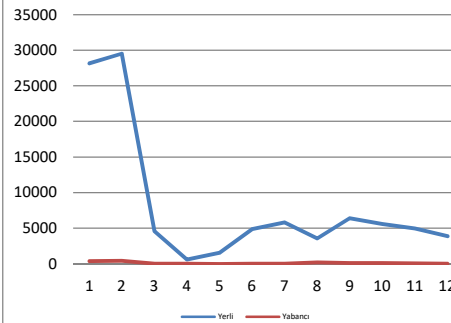

**Kars İli 2020 Yılı Tüm Tesislerde
Konaklama Sayısı**