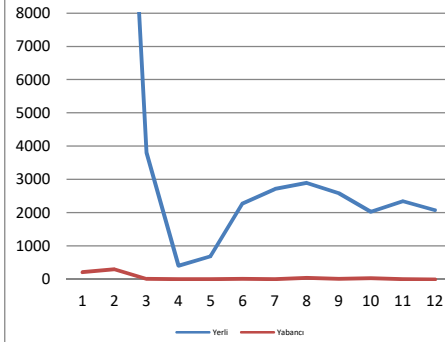

**KARS İLİ 2020 YILI TURİZM İŞLETME BELGELİ  
TESİSLERDE KONAKLAMA SAYILARI**

AYLAR	YERLİ	YABANCI	TOPLAM
Ocak	20990	212	21202
Şubat	21967	300	22267
Mart	3809	11	3820
Nisan	411	2	413
Mayıs	693	1	694
Haziran	2287	8	2295
Temmuz	2715	2	2717
Ağustos	2898	38	2936
Eylül	2589	17	2606
Ekim	2032	30	2062
Kasım	2347	1	2348
Aralık	2084	0	2084
<b>TOPLAM</b>	<b>64822</b>	<b>622</b>	<b>65444</b>

**Kars İli 2020 Yılı Turizm İşletme Belgeli  
Tesislerde Konaklama Sayısı**

**KARS İLİ 2020 YILI BELEDİYE BELGELİ  
TESİSLERDE KONAKLAMA SAYILARI**

AYLAR	YERLİ	YABANCI	TOPLAM
Ocak	7162	148	7310
Şubat	7561	138	7699
Mart	795	26	821
Nisan	195	2	197
Mayıs	865	2	867
Haziran	2578	12	2590
Temmuz	3112	36	3148
Ağustos	3666	72	3738
Eylül	3828	89	3917
Ekim	3573	101	3674
Kasım	2629	69	2698
Aralık	1798	37	1835
<b>TOPLAM</b>	<b>37762</b>	<b>732</b>	<b>38494</b>

**KARS İLİ 2020 YILI TÜM TESİSLERDE  
KONAKLAMA SAYILARI**

AYLAR	YERLİ	YABANCI	TOPLAM
Ocak	28152	360	28512
Şubat	29528	438	29966
Mart	4604	37	4641
Nisan	606	4	610
Mayıs	1558	3	1561
Haziran	4865	20	4885
Temmuz	5827	38	5865
Ağustos	3564	182	3746
Eylül	6417	106	6523
Ekim	5605	131	5736
Kasım	4976	70	5046
Aralık	3882	37	3919
<b>TOPLAM</b>	<b>99584</b>	<b>1426</b>	<b>101010</b>